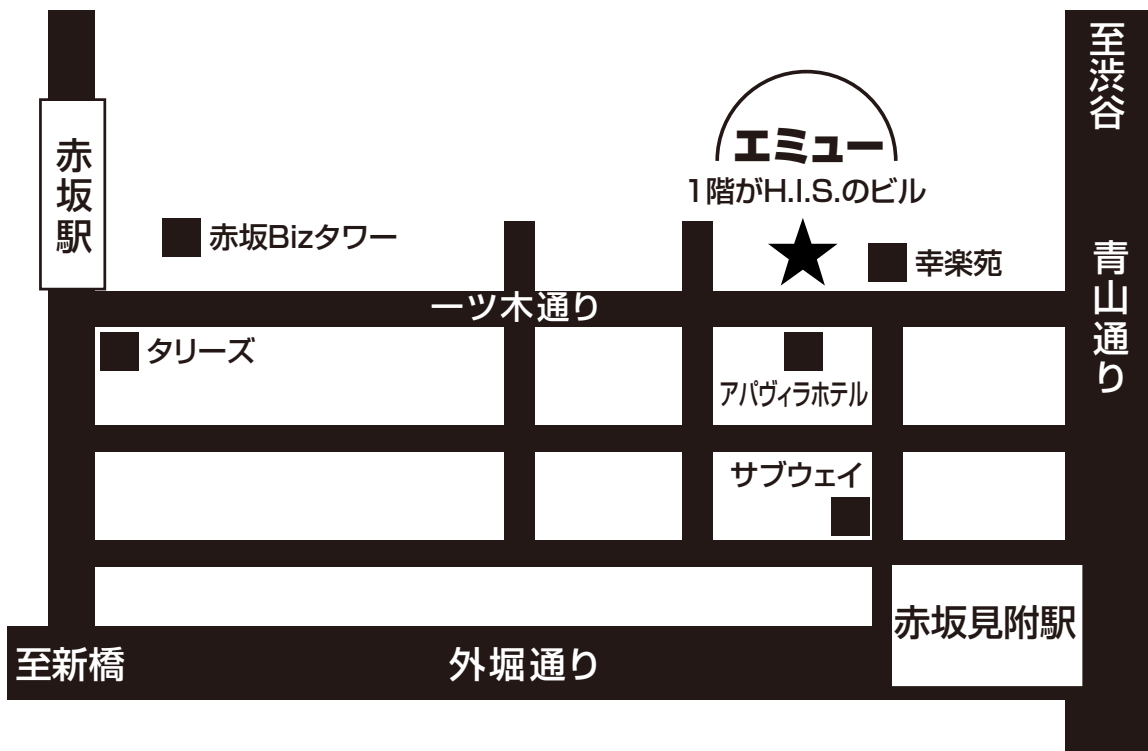

# MAP

丸ノ内線・銀座線 赤坂見附駅 徒歩2分  
千代田線 赤坂駅 徒歩5分  
アパヴィラホテル正面(1FがH.I.S.のビル)